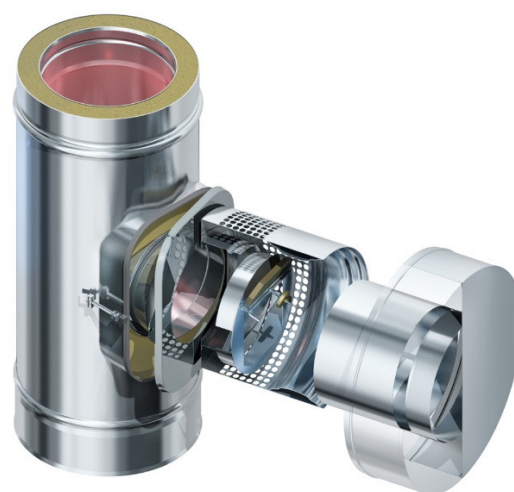

ZUK 130 DW

Weitere Ausführungen

Lieferbare Rohrnennweiten:
DN Ø 130/150/160/180/200 mm

Bezeichnung	Art.-Nr.	Kurztext	Mat.	Größe		Preis
ZUK 130 DW Typ 1	2002303	Zugbegrenzer Außenwand (System Raab)	V2A	130/150/160	●	337,68 €
ZUK 130 DW Typ 2	2002304	Zugbegrenzer Außenwand (System Raab)	V2A	180/200	●	384,43 €
ZUK 130 DW U120/180	2002305	Zugbegrenzer Außenwand (Upmann Tür)	V2A	120/180	●	337,68 €
ZUK 130 DW U140/200	2002306	Zugbegrenzer Außenwand (Upmann Tür)	V2A	140/200	●	337,68 €
ZUK 130 DW U150/300	2002307	Zugbegrenzer Außenwand (Upmann Tür)	V2A	150/300	●	384,43 €
ZUK 130 DW U200/300	2002308	Zugbegrenzer Außenwand (Upmann Tür)	V2A	200/300	●	384,43 €